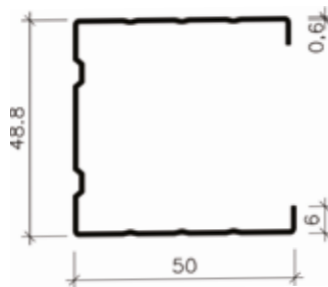

Zidni profil CW 50

Zidni profili su u skladu sa normama standarda DIN 18182-1 i EN 14195 "struktura sistema metalnih podrški za gradnju sa gipskartonskim pločama: koncepti, zahtevi, metode ispitivanja". Proizvode se od mekog nelegiranog čelika, vrsta čelika DX51D+Z, postupkom hladnog oblikovanja. Radi provlačenja kablova, C-profilu su opremljeni isečenim otvorom u obliku slova H, koji se respektivno nalaze na rastojanju od 300 mm od krajeva profila.

Tehnički podaci

Zidni C-profilu su metalni profili, sa zaštitom od korozije, koji služe za izradu potkonstrukcija u sistemima za suhu gradnju.

ZIDNI PROFIL CW 50/50-06	
Debljina materijala	0,6 mm
Vrsta materijala	Pocinkovan čelični lim prema EN 10327
Zaštitni sloj	Min. 100 g/m ² obostrano (Z 100)
Visina profila	48,8 mm
Širina profila	50 mm
Težina	0,721 kg/m
Karakteristična vrednost za profil I _{yy}	41093 mm ⁴ prema EN 14195, Prilog B
Mali bunt	8 profila
Veliki bunt	16 profila (10 malih buntova)
Klasa građevinskog materijala	A1 – negorivo